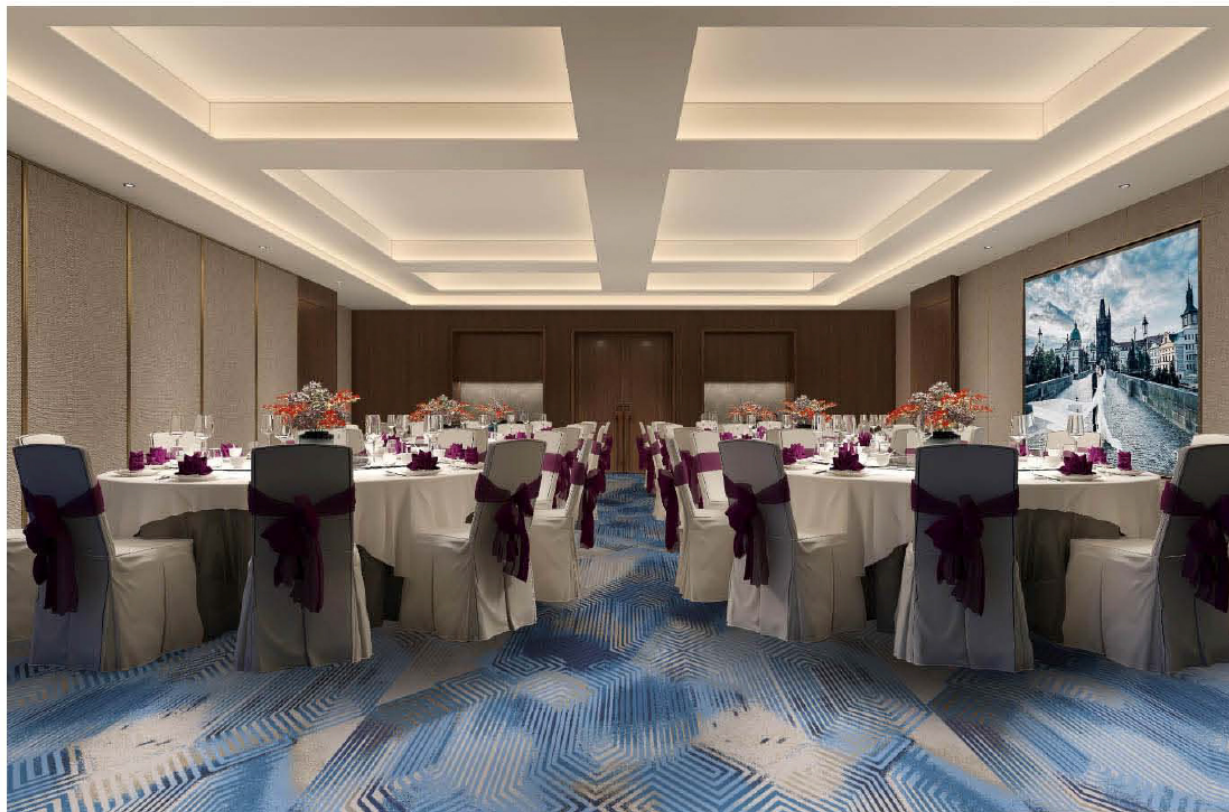

Area 区域：大堂吧

Pattern 图案：R19427AJ/H437H

Type 品种：印花地毯

Yarn Content 成份：100%尼龙

Signature 确认签字：

局部高清

提示：效果图仅供参考，图案及颜色以地毯实物为准。

河北千桥集团
Hebei Qianqiao Commercial Trade Co., Ltd.