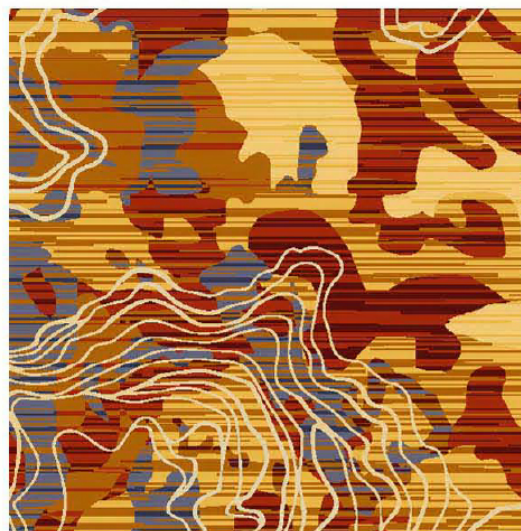

Pattern 图案：R19068CW/03J2

Type 品种：印花地毯

Yarn Content 成份：100%尼龙

Signature 确认签字：

局部高清

提示：效果图仅供参考，图案及颜色以地毯实物为准。

河北千桥集团
Hebei Qianqiao Commercial Trade Co., Ltd.

Series 系列：福星 VI 系列