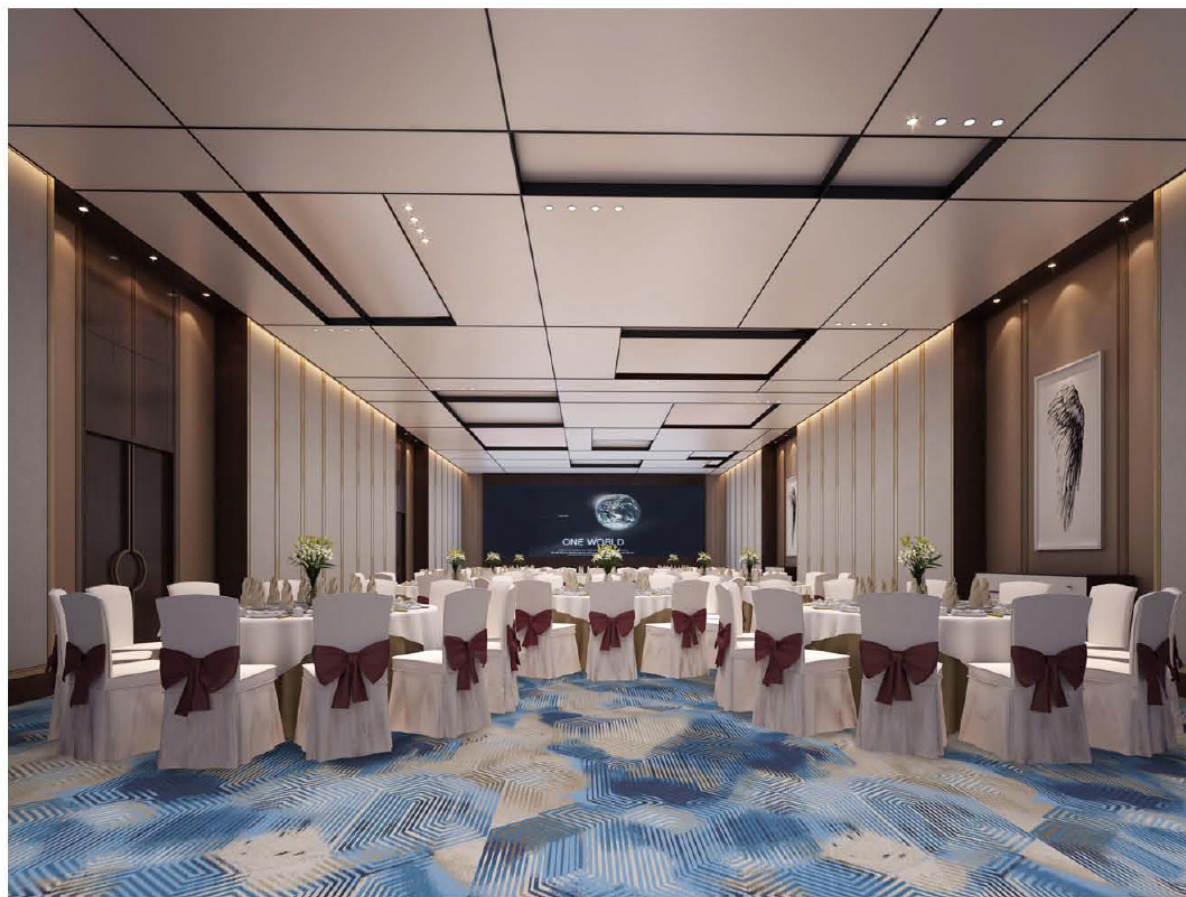

提示：效果图仅供参考，图案及颜色以地毯实物为准。

河北千桥集团
Hebei Qianqiao Commercial Trade Co., Ltd.

Series 系列：福星 VI 系列

Area 区域：宴会厅

Pattern 图案：R19427AJ/H437H

Type 品种：印花地毯

Yarn Content 成份：100%尼龙

Signature 确认签字：