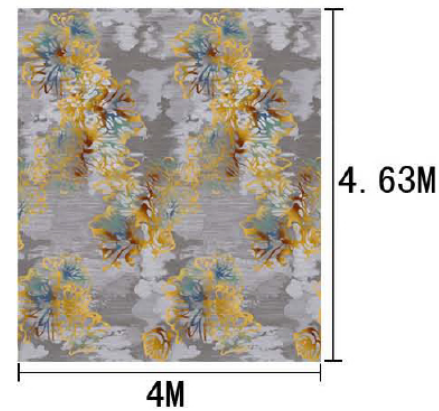

提示：效果图仅供参考，图案及颜色以地毯实物为准。

河北千桥集团
Hebei Qianqiao Commercial Trade Co., Ltd.

Series 系列：福星 VI 系列

Area 区域：宴会厅

Pattern 图案：R17174GL/04S1

Type 品种：印花地毯

Yarn Content 成份：100%尼龙

Signature 确认签字：