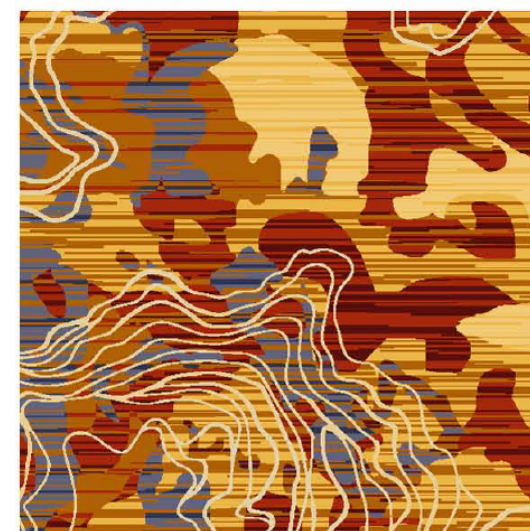

提示：效果图仅供参考，图案及颜色以地毯实物为准。

河北千桥集团
Hebei Qianqiao Commercial Trade Co., Ltd.

Series 系列：福星 VI 系列

Area 区域：接待室

Pattern 图案：RPG19068CW/03J2

Type 品种：印花地毯

Yarn Content 成份：100%尼龙

Signature 确认签字：