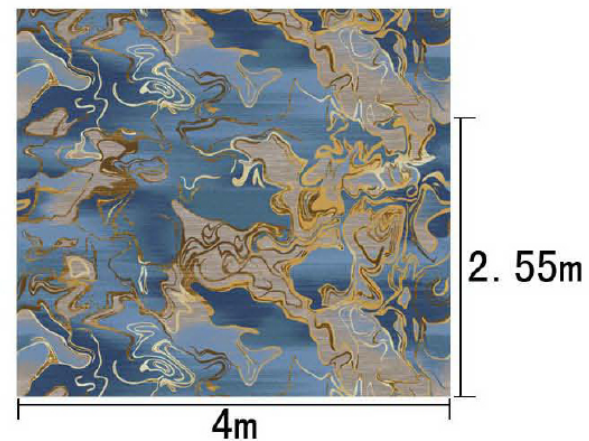

提示：效果图仅供参考，图案及颜色以地毯实物为准。

河北千桥集团
Hebei Qianqiao Commercial Trade Co., Ltd.

Series 系列：福星 VI 系列

Area 区域：大堂吧

Pattern 图案：R22284A/06Q4

Type 品种：印花地毯

Yarn Content 成份：100%尼龙

Signature 确认签字：