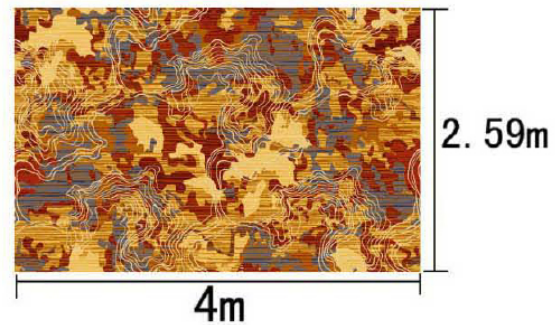

局部高清

提示：效果图仅供参考，图案及颜色以地毯实物为准。

河北千桥集团
Hebei Qianqiao Commercial Trade Co., Ltd.

Series 系列：福星 VI 系列

Area 区域：大堂吧

Pattern 图案：R19068CW/03J2

Type 品种：印花地毯

Yarn Content 成份：100%尼龙

Signature 确认签字：