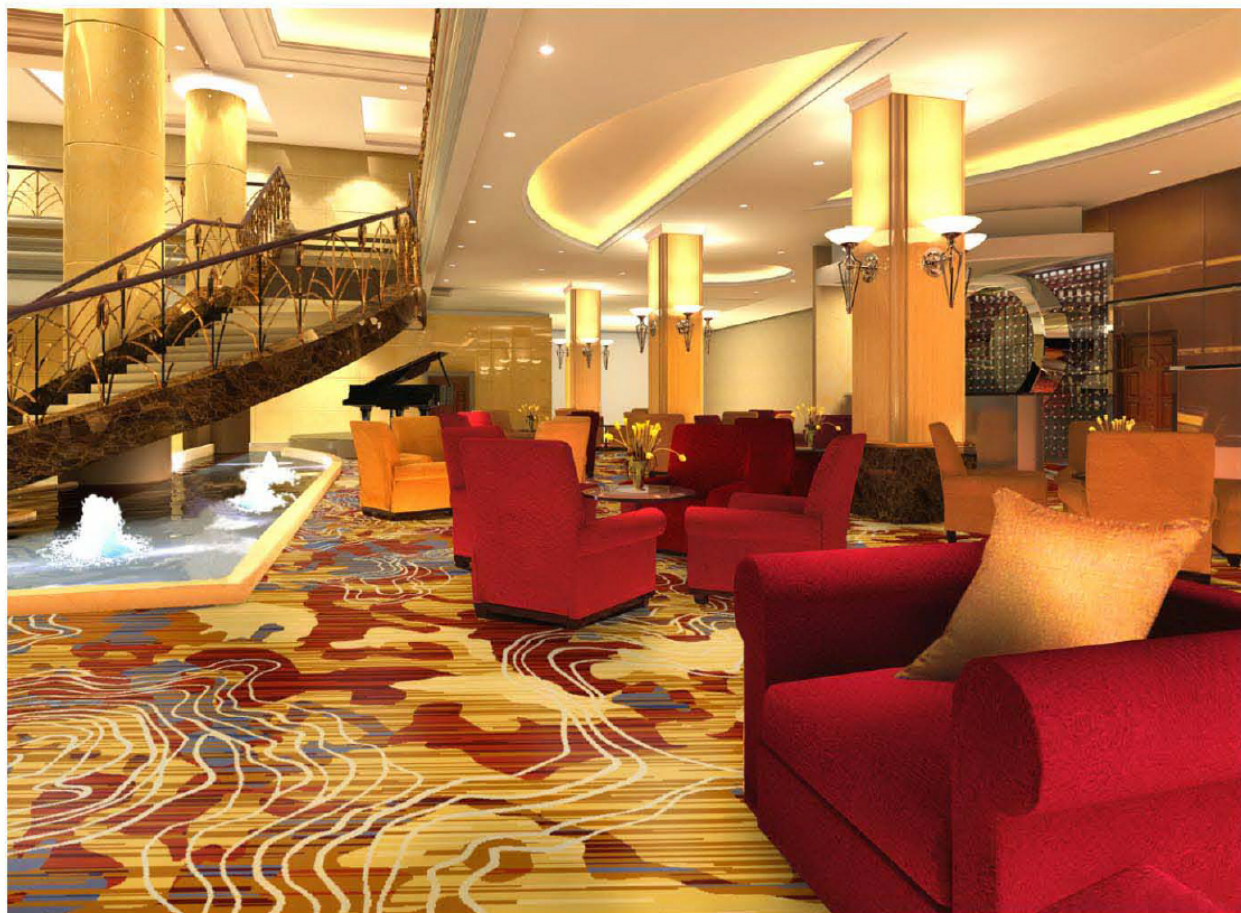

局部高清

提示：效果图仅供参考，图案及颜色以地毯实物为准。

河北千桥集团
Hebei Qianqiao Commercial Trade Co., Ltd.

Series 系列：福星 VI 系列

Area 区域：大堂吧

Pattern 图案：R19068CW/03J2

Type 品种：印花地毯

Yarn Content 成份：100%尼龙

Signature 确认签字：