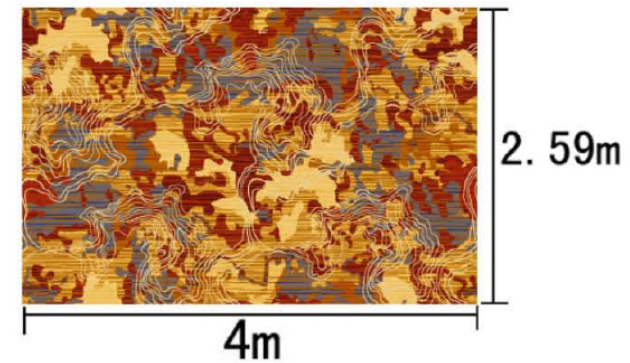

局部高清

提示：效果图仅供参考，图案及颜色以地毯实物为准。

河北千桥集团
Hebei Qianqiao Commercial Trade Co., Ltd.

Series 系列：福星 VI 系列

Area 区域：咖啡厅

Pattern 图案：RPG19068CW/03J2

Type 品种：印花地毯

Yarn Content 成份：100%尼龙

Signature 确认签字：