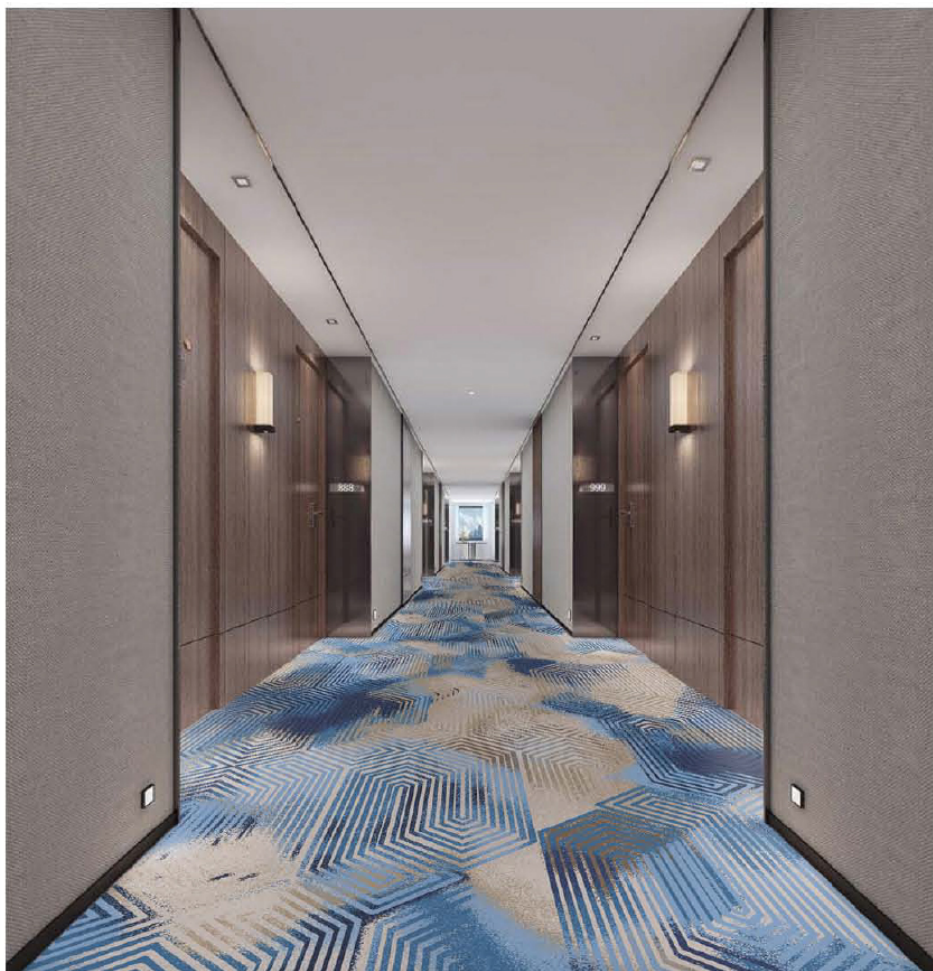

提示：效果图仅供参考，图案及颜色以地毯实物为准。

河北千桥集团
Hebei Qianqiao Commercial Trade Co., Ltd.

Series 系列：福星 VI 系列

Area 区域：行政酒廊

Pattern 图案：R19427AJ/H437H

Type 品种：印花地毯

Yarn Content 成份：100%尼龙

Signature 确认签字：