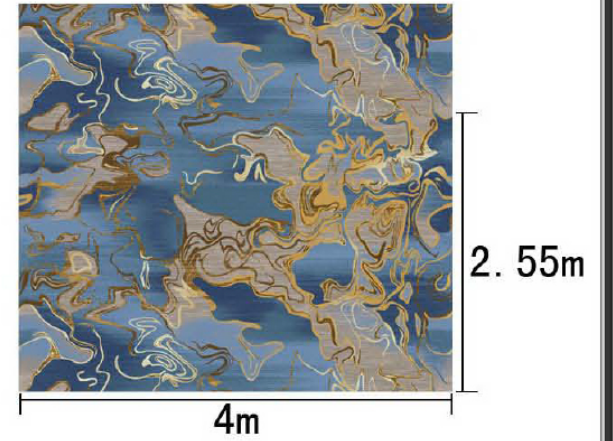

局部高清

提示：效果图仅供参考，图案及颜色以地毯实物为准。

河北千桥集团
Hebei Qianqiao Commercial Trade Co., Ltd.

Series 系列：福星 VI 系列

Area 区域：大堂吧

Pattern 图案：R22284A/06Q4

Type 品种：印花地毯

Yarn Content 成份：100%尼龙

Signature 确认签字：