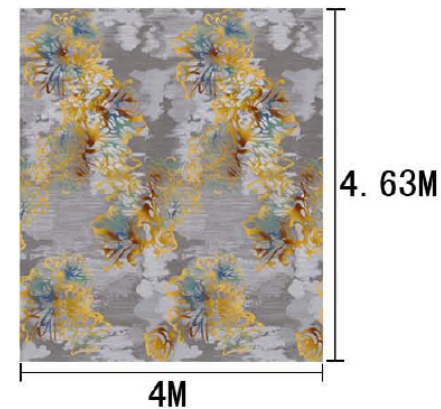

QIANQIAO
河北千桥地毯

福星 VI 系列 - 公区

河北千桥集团
Hebei Qianqiao Commercial Trade Co., Ltd.

提示：效果图仅供参考，图案及颜色以地毯实物为准。

河北千桥集团
Hebei Qianqiao Commercial Trade Co., Ltd.

Series 系列：福星 VI 系列

Area 区域：餐包

Pattern 图案：R17174GL/04S1