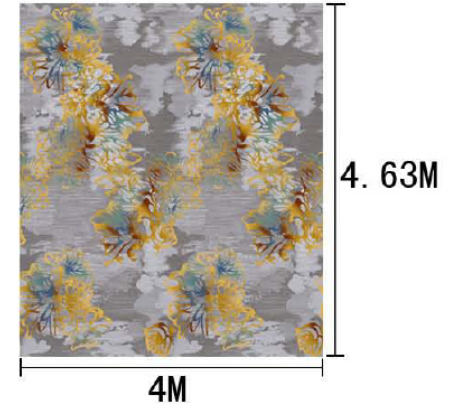

提示：效果图仅供参考，图案及颜色以地毯实物为准。

河北千桥集团
Hebei Qianqiao Commercial Trade Co., Ltd.

Series 系列：福星 VI 系列

Area 区域：会议室

Pattern 图案：R17174GL/04S1

Type 品种：印花地毯

Yarn Content 成份：100%尼龙

Signature 确认签字：