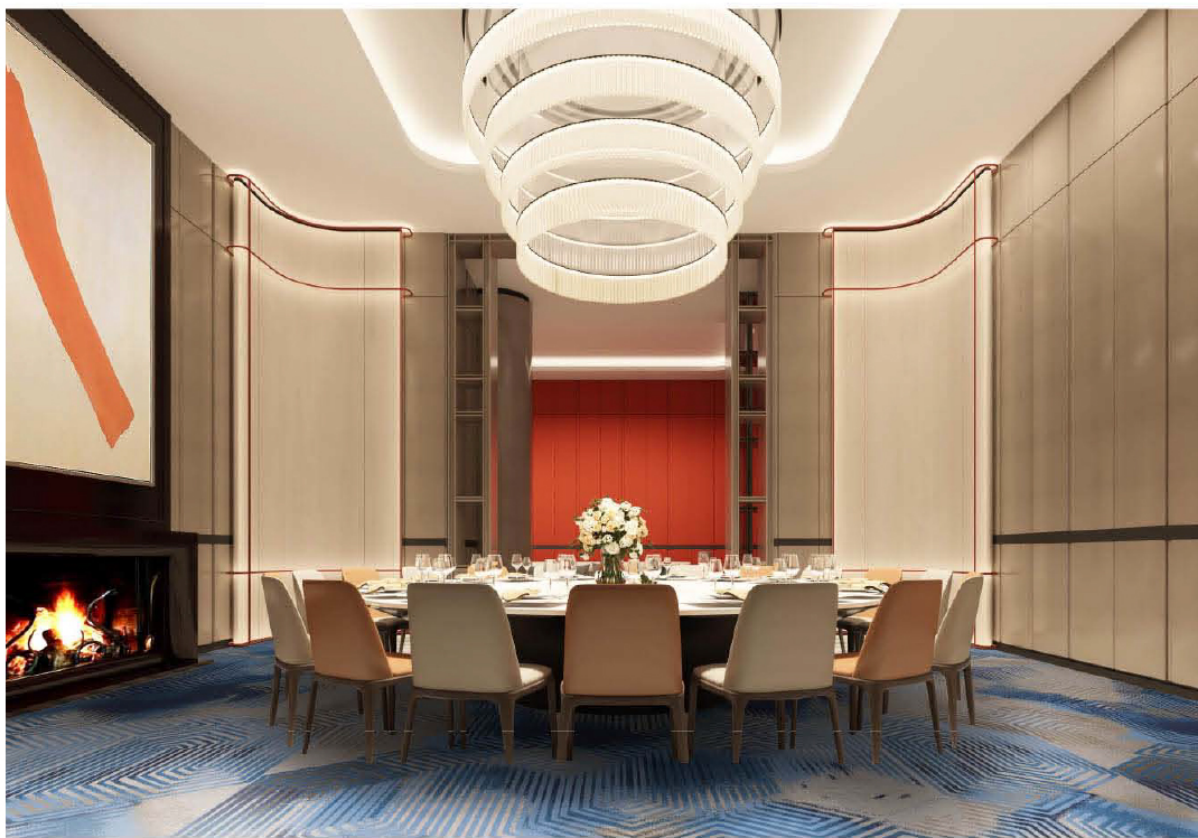

提示：效果图仅供参考，图案及颜色以地毯实物为准。

河北千桥集团
Hebei Qianqiao Commercial Trade Co., Ltd.

Series 系列：福星 VI 系列

Area 区域：餐包

Pattern 图案：R19427AJ/H437H

Type 品种：印花地毯

Yarn Content 成份：100%尼龙

Signature 确认签字：