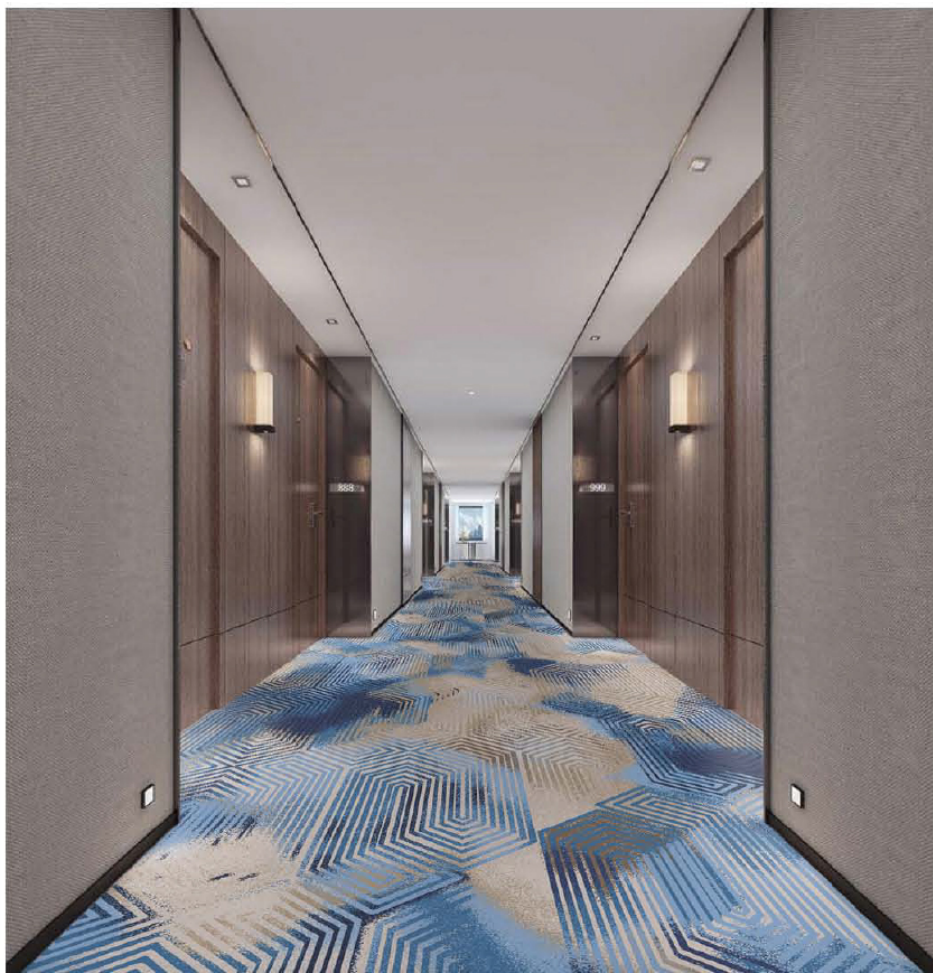

提示：效果图仅供参考，图案及颜色以地毯实物为准。

河北千桥集团
Hebei Qianqiao Commercial Trade Co., Ltd.

Series 系列：福星 VI 系列

Area 区域：行政酒廊

Pattern 图案：R19427AJ/H437H

Type 品种：印花地毯

Yarn Content 成份：100%尼龙

Signature 确认签字：