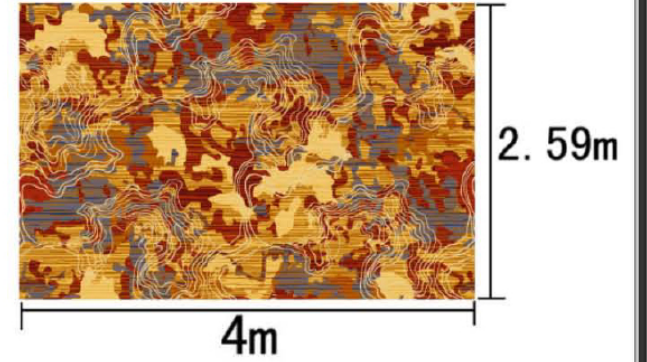

Series 系列：福星 VI 系列

Area 区域：会议室

Pattern 图案：RPG19068CW/03J2

Type 品种：印花地毯

Yarn Content 成份：100%尼龙

Signature 确认签字：

局部高清

提示：效果图仅供参考，图案及颜色以地毯实物为准。