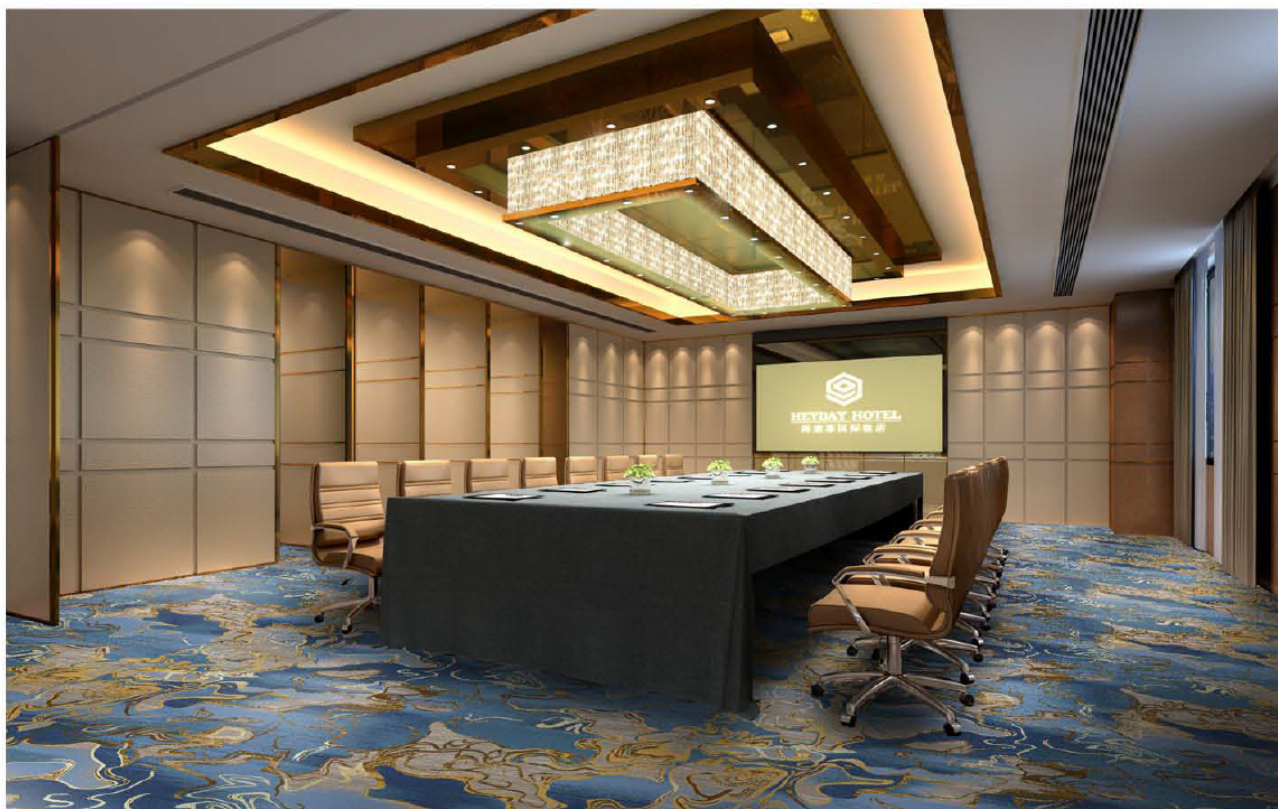

提示：效果图仅供参考，图案及颜色以地毯实物为准。

河北千桥集团
Hebei Qianqiao Commercial Trade Co., Ltd.

Series 系列：福星 VI 系列

Area 区域：大堂吧

Pattern 图案：R22284A/06Q4

Type 品种：印花地毯

Yarn Content 成份：100%尼龙

Signature 确认签字：