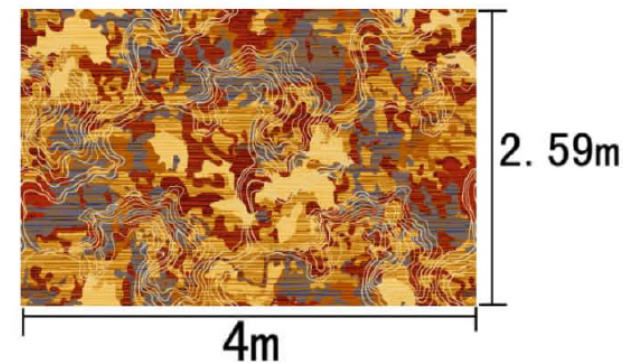

提示：效果图仅供参考，图案及颜色以地毯实物为准。

河北千桥集团
Hebei Qianqiao Commercial Trade Co., Ltd.

Series 系列：福星 VI 系列

Area 区域：餐包

Pattern 图案：R19068CW/03J2

Type 品种：印花地毯

Yarn Content 成份：100%尼龙

Signature 确认签字：