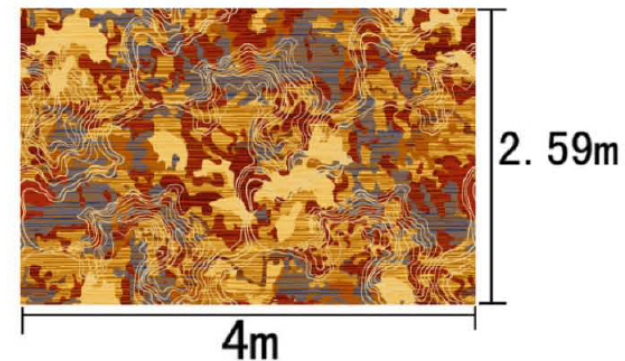

局部高清

提示：效果图仅供参考，图案及颜色以地毯实物为准。

河北千桥集团
Hebei Qianqiao Commercial Trade Co., Ltd.

Series 系列：福星 VI 系列

Area 区域：接待室

Pattern 图案：RPG19068CW/03J2

Type 品种：印花地毯

Yarn Content 成份：100%尼龙

Signature 确认签字：