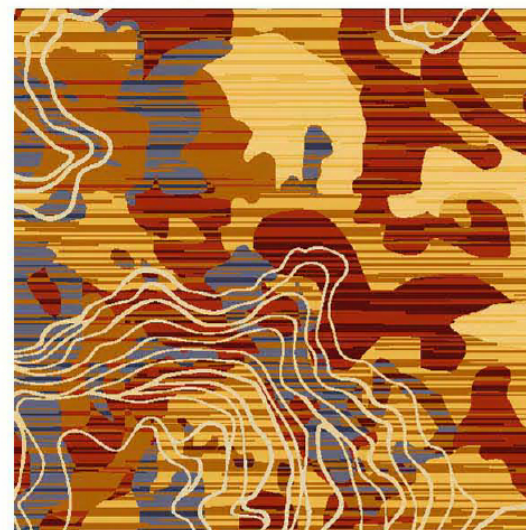

局部高清

提示：效果图仅供参考，图案及颜色以地毯实物为准。

河北千桥集团
Hebei Qianqiao Commercial Trade Co., Ltd.

Series 系列：福星 VI 系列

Area 区域：宴会厅

Pattern 图案：R19068CW/03J2

Type 品种：印花地毯

Yarn Content 成份：100%尼龙

Signature 确认签字：