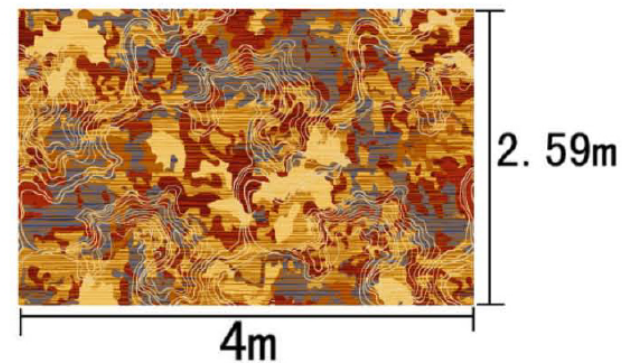

提示：效果图仅供参考，图案及颜色以地毯实物为准。

河北千桥集团
Hebei Qianqiao Commercial Trade Co., Ltd.

Series 系列：福星 VI 系列

Area 区域：接待室

Pattern 图案：RPG19068CW/03J2

Type 品种：印花地毯

Yarn Content 成份：100%尼龙

Signature 确认签字：