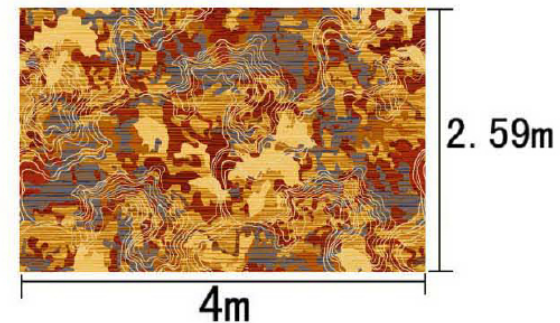

局部高清

提示：效果图仅供参考，图案及颜色以地毯实物为准。

河北千桥集团
Hebei Qianqiao Commercial Trade Co., Ltd.

Series 系列：福星 VI 系列

Area 区域：宴会厅

Pattern 图案：R19068CW/03J2

Type 品种：印花地毯

Yarn Content 成份：100%尼龙

Signature 确认签字：