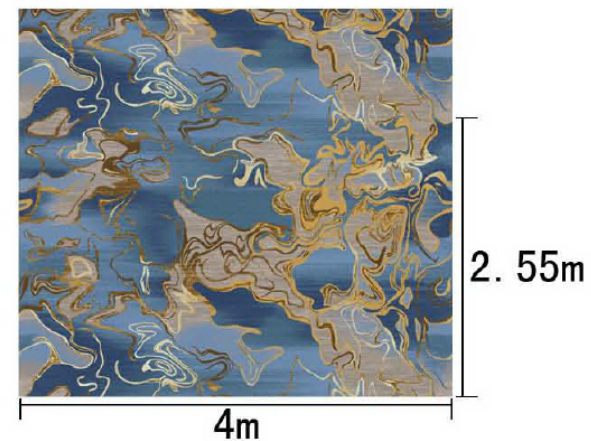

Series 系列：福星 VI 系列

Area 区域：宴会厅

Pattern 图案：R19427AJ/H437H

Type 品种：印花地毯

Yarn Content 成份：100%尼龙

Signature 确认签字：

局部高清

提示：效果图仅供参考，图案及颜色以地毯实物为准。