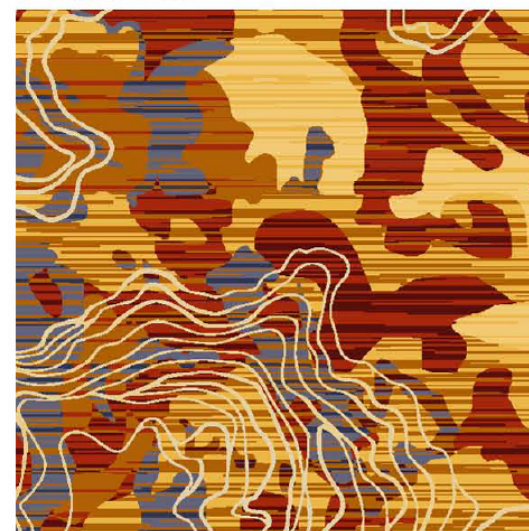

提示：效果图仅供参考，图案及颜色以地毯实物为准。

河北千桥集团
Hebei Qianqiao Commercial Trade Co., Ltd.

Series 系列：福星 VI 系列

Area 区域：接待室

Pattern 图案：R19068CW/03J2

Type 品种：印花地毯

Yarn Content 成份：100%尼龙

Signature 确认签字：