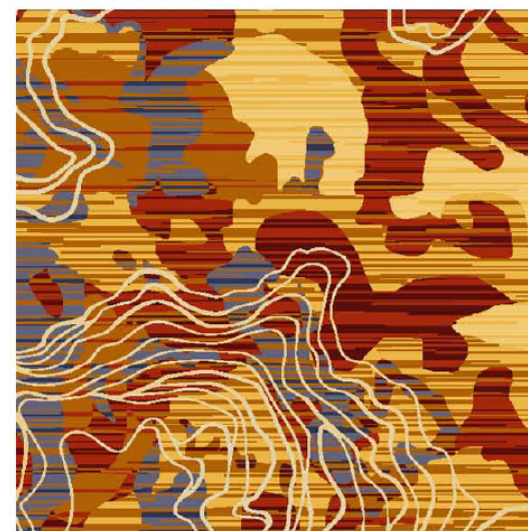

局部高清

提示：效果图仅供参考，图案及颜色以地毯实物为准。

河北千桥集团
Hebei Qianqiao Commercial Trade Co., Ltd.

Series 系列：福星 VI 系列

Area 区域：餐包

Pattern 图案：R19068CW/03J2

Type 品种：印花地毯

Yarn Content 成份：100%尼龙

Signature 确认签字：