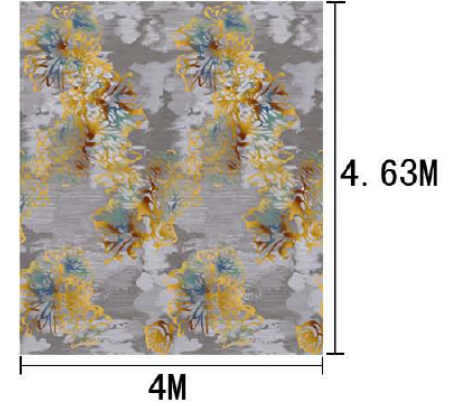

提示：效果图仅供参考，图案及颜色以地毯实物为准。

河北千桥集团
Hebei Qianqiao Commercial Trade Co., Ltd.

Series 系列：福星 VI 系列

Area 区域：多功能厅

Pattern 图案：R17174GL/04S1

Type 品种：印花地毯

Yarn Content 成份：100%尼龙

Signature 确认签字：