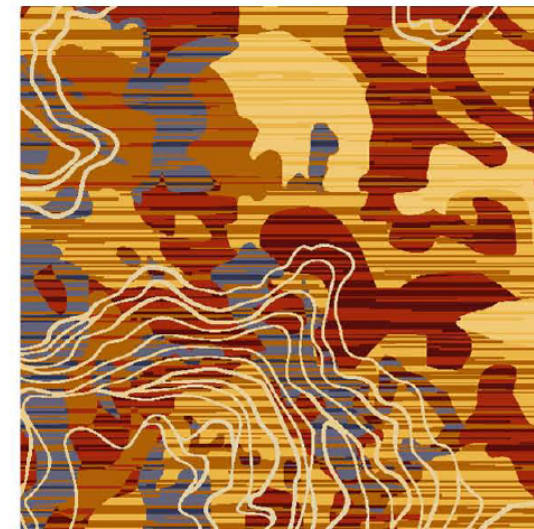

提示：效果图仅供参考，图案及颜色以地毯实物为准。

河北千桥集团
Hebei Qianqiao Commercial Trade Co., Ltd.

Series 系列：福星 VI 系列

Area 区域：咖啡厅

Pattern 图案：RPG19068CW/03J2

Type 品种：印花地毯

Yarn Content 成份：100%尼龙

Signature 确认签字：