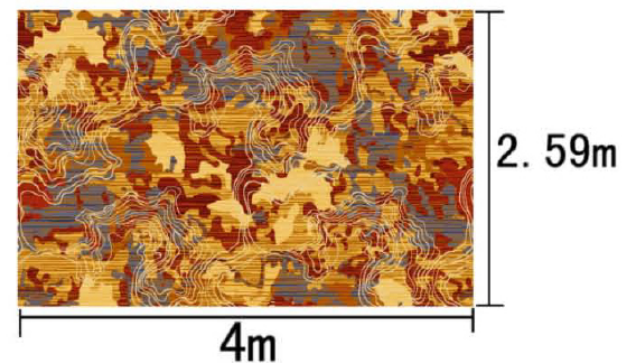

提示：效果图仅供参考，图案及颜色以地毯实物为准。

河北千桥集团
Hebei Qianqiao Commercial Trade Co., Ltd.

Series 系列：福星 VI 系列

Area 区域：会议室

Pattern 图案：RPG19068CW/03J2

Type 品种：印花地毯

Yarn Content 成份：100%尼龙

Signature 确认签字：